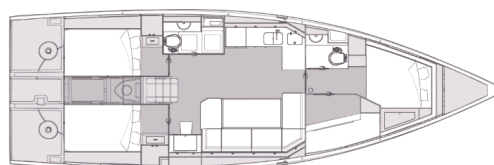

# ELAN IMPRESSION 45

My Dreams (2023)

Plachetnice Elan Impression 45 My Dreams, rok spuštění na vodu 2023 kotví v marině Pula, Marina Polesana, Istrie (Chorvatsko), Chorvatsko. Počet kajut: 4 , může ubytovat celkem: 8 + 2 a má toalet: 2 . Povlečení a kuchyňské vybavení jsou zahrnuty v ceně.

## YACHT SPECIFICATIONS

Marina  
**Pula, Marina Polesana, Chorvatsko**

Jachta ID  
**5150**

Značky  
**Elan Marine**

Název jachty  
**My Dreams**

Rok výroby  
**2023**

Délka  
**45 ft**

Kabiny  
**4**