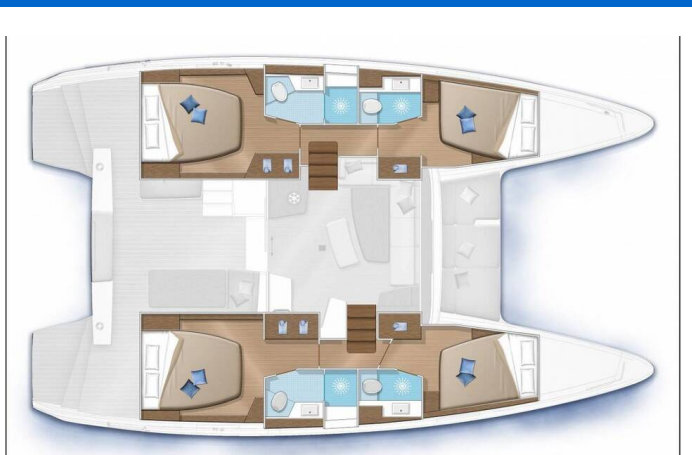

LAGOON 42

Blueskin (2018)

Katamarán Lagoon 42 Blueskin, rok spuštění na vodu 2018

kotví v marině **Seychelles, Mahe, Mahé (Seychely), Seychely** .

Počet kajut: **4 + 2** , může ubytovat celkem: **8 + 2** a má toalet: **4**

. Povlečení a kuchyňské vybavení jsou zahrnuty v ceně.

YACHT SPECIFICATIONS

Marína	Jachta ID	Značka
Seychelles, Mahe, Seychely	5147	Lagoon
Název jachty	Rok výroby	Délka
Blueskin	2018	42 ft
Kabiny	Lůžka	
4 + 2	8 + 2	
WC	Motor	Palivová nádrž
4	2 x 56 HP	300 l