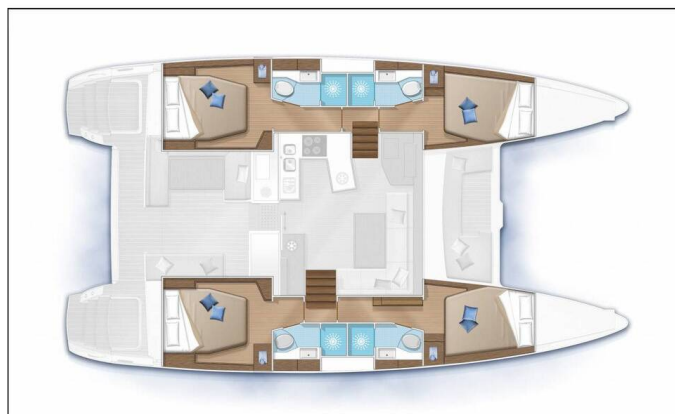

LAGOON 450 F

Zil Seashell (2015)

Katamarán Lagoon 450 F Zil Seashell, rok spuštění na vodu 2015 kotví v marině Seychelles, Mahe, Mahé (Seychely), Seychely . Počet kajut: 4 + 2 , může ubytovat celkem: 8 + 2 a má toalet: 4 . Povlečení a kuchyňské vybavení jsou zahrnuty v ceně.