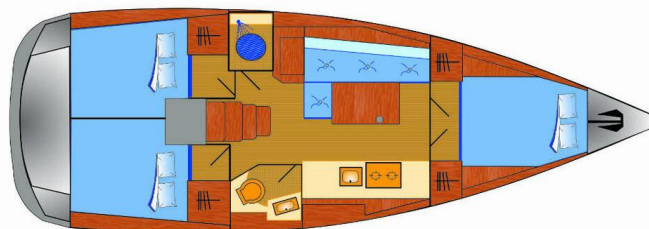

OCEANIS 38.1

Lukas (2023)

Plachetnice Oceanis 38.1 Lukas, rok spuštění na vodu 2023 kotví v marině Rogoznica – Marina Frapa, Šibenický region (Chorvatsko), Chorvatsko. Počet kajut: 3, může ubytovat celkem: 6 + 1 a má toalet: 1. Povlečení a kuchyňské vybavení jsou zahrnuty v ceně.