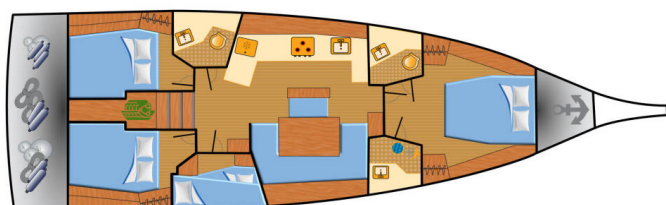

OCEANIS 46.1

Rocket (2023)

Plachetnice Oceanis 46.1 Rocket, rok spuštění na vodu 2023

kotví v marině Marina Punat, Krk, Kvarnerský záliv

(Chorvatsko), Chorvatsko. Počet kajut: 4 , může ubytovat celkem: 8 + 2 a má toalet: 2 . Povlečení a kuchyňské vybavení jsou zahrnuty v ceně.

YACHT SPECIFICATIONS

Marína Marina Punat, Krk, Chorvatsko	Jachta ID 5119	Značka Beneteau
Název jachty Rocket	Rok výroby 2023	Délka 48 ft
Kabiny 4	Lůžka 8 + 2	Maximální počet osob 10
WC 2	Motor 1 x 80 HP	Palivová nádrž 200 l