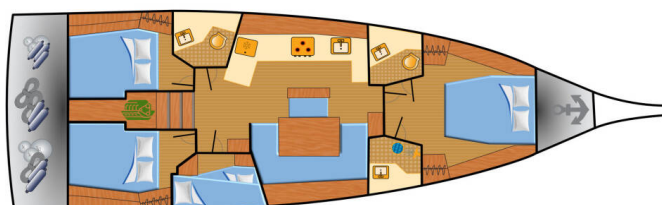

OCEANIS 46.1

Rocket (2023)

Plachetnice Oceanis 46.1 Rocket, rok spuštění na vodu 2023

kotví v marině Marina Punat, Krk, Kvarnerský záliv

(Chorvatsko), Chorvatsko. Počet kajut: 4, může ubytovat celkem: 8 + 2 a má toalet: 2. Povlečení a kuchyňské vybavení jsou zahrnuty v ceně.

YACHT SPECIFICATIONS

Marína Marina Punat, Krk, Chorvatsko	Jachta ID 5119	Značka Beneteau
Název jachty Rocket	Rok výroby 2023	Délka 48 ft
Kabiny 4	Lůžka 8 + 2	Maximální počet osob 10
WC 2	Motor 1 x 80 HP	Palivová nádrž 200 l