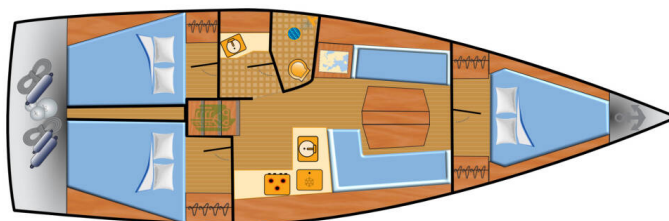

DEHLER 38 SQ

Aurélie (2023)

Plachetnice Dehler 38 SQ Aurélie, rok spuštění na vodu 2023
kotví v marině Marina Punat, Krk, Kvarnerský záliv
(Chorvatsko), Chorvatsko. Počet kajut: 3, může ubytovat
celkem: 6 + 1 a má toalet: 1. Povlečení a kuchyňské vybavení
jsou zahrnuty v ceně.