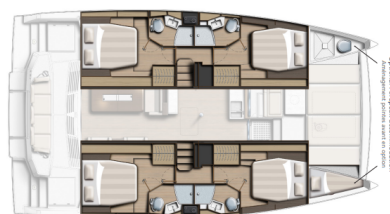

vybavení jsou zahrnuty v ceně.

YACHT SPECIFICATIONS

Marína Palma de Mallorca, La Lonja, Španělsko	Jachta ID 5115	Značky Catana
Název jachty Tiraminelli	Rok výroby 2023	Délka 44 ft
Kabiny 4 + 1	Lůžka 8 + 1	
WC 4 + 1	Motor 2 x 57 HP	Palivová nádrž 800 l