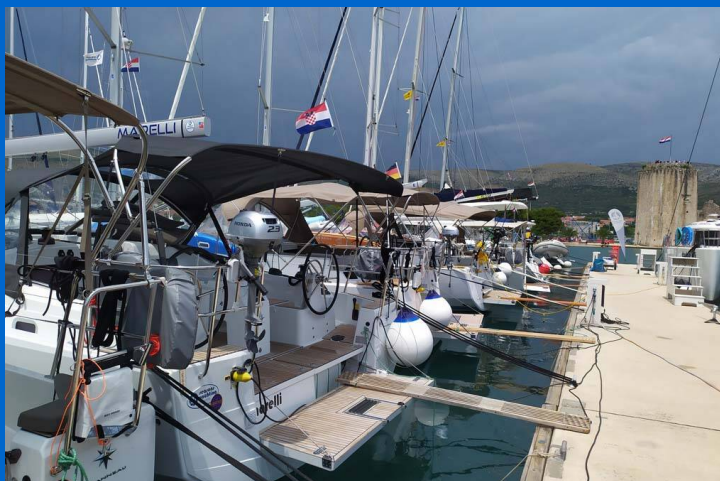

SUN ODYSSEY 410

Marelli (2023)

Plachetnice Sun Odyssey 410 Marelli, rok spuštění na vodu 2023 kotví v marině ACI Marina Trogir, Splitský region (Chorvatsko), Chorvatsko. Počet kajut: 3 , může ubytovat celkem: 6 + 2 a má toalet: 2 . Povlečení a kuchyňské vybavení jsou zahrnuty v ceně.