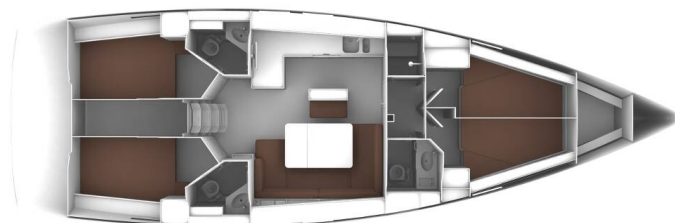

# BAVARIA CRUISER 46

Alexandra (2016)

Plachetnice Bavaria Cruiser 46 Alexandra, rok spuštění na vodu 2016 kotví v maríně Marina Novi, Novi Vinodolski, Kvarnerský záliv (Chorvatsko), Chorvatsko. Počet kajut: 4, může ubytovat celkem: 8 + 1 a má toalet: 3. Povlečení a kuchyňské vybavení jsou zahrnuty v ceně.