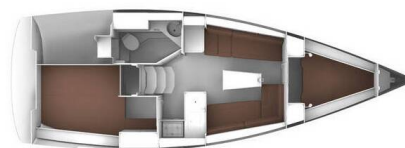

BAVARIA CRUISER 33

Sea Lion (2016)

Plachetnice Bavaria Cruiser 33 Sea Lion, rok spuštění na vodu 2016 kotví v marině Primošten - Marina Kremik, Šibenický region (Chorvatsko), Chorvatsko. Počet kajut: 2, může ubytovat celkem: 4 + 2 a má toalet: 1. Povlečení a kuchyňské vybavení jsou zahrnuty v ceně.