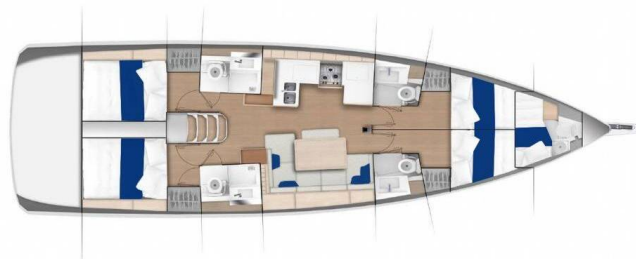

SUN ODYSSEY 490

Wanderlust (2020)

Plachetnice Sun Odyssey 490 Wanderlust, rok spuštění na vodu 2020 kotví v marině Athens, Alimos marina, Athens area/Saronic/Peloponese, Řecko. Počet kajut: 4 + 1, může ubytovat celkem: 8 + 2 + 1 a má toalet: 4 + 1. Povlečení a kuchyňské vybavení jsou zahrnuty v ceně.

YACHT SPECIFICATIONS

Marína	Jachta ID	Značky
Athens, Alimos marina, Řecko	5068	Jeanneau
Název jachty	Rok výroby	Délka
Wanderlust	2020	47 ft
Kabiny	Lůžka	Maximální počet osob
4 + 1	8 + 2 + 1	10
WC	Motor	Palivová nádrž
4 + 1	1 x 80 HP	240 l