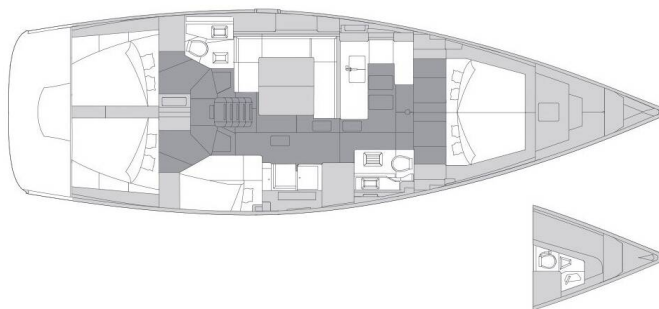

ELAN IMPRESSION 50.1

Do-Re-Mi (2023)

Plachetnice Elan Impression 50.1 Do-Re-Mi, rok spuštění na vodu 2023 kotví v marině Trogir, Yachtclub Seget (Marina Baotić), Splitský region (Chorvatsko), Chorvatsko. Počet kajut: 5 + 1, může ubytovat celkem: 10 + 1 + 1 a má toalet: 2. Povlečení a kuchyňské vybavení jsou zahrnuty v ceně.

YACHT SPECIFICATIONS

Marína Trogir, Yachtclub Seget (Marina Baotić), Chorvatsko	Jachta ID 5059	Značka Elan Marine
Název jachty Do-Re-Mi	Rok výroby 2023	Délka 50 ft
Kabiny 5 + 1	Lůžka 10 + 1 + 1	
WC 2	Motor 1 x 75 HP	Palivová nádrž 255 l