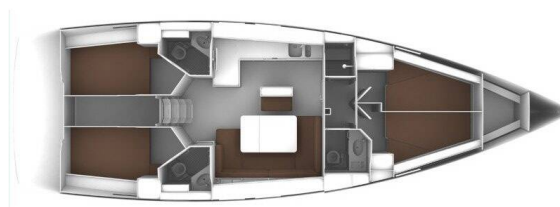

BAVARIA CRUISER 46

Grey Sky (2016)

Plachetnice Bavaria Cruiser 46 Grey Sky, rok spuštění na vodu 2016 kotví v maríně Trogir, Marina Trogir (ex.SCT), Splitský region (Chorvatsko), Chorvatsko. Počet kajut: 4, může ubytovat celkem: 8 + 1 a má toalet: 3. Povlečení a kuchyňské vybavení jsou zahrnuté v ceně.

YACHT SPECIFICATIONS

Marína Trogir, Marina Trogir (ex.SCT), Chorvatsko	Jachta ID 5055	Značky Bavaria
Název jachty Grey Sky	Rok výroby 2016	Délka 47 ft
Kabiny 4	Lůžka 8 + 1	
WC 3	Motor 1 x 55 HP	Palivová nádrž 210 l