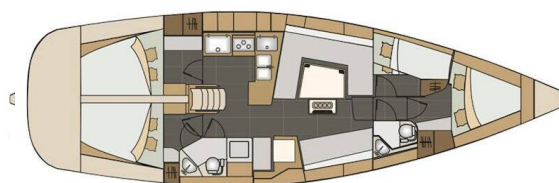

ELAN IMPRESSION 45

Midnight (2017)

Plachetnice Elan Impression 45 Midnight, rok spuštění na vodu 2017 kotví v marině Trogir, Marina Trogir (ex.SCT), Splitský region (Chorvatsko), Chorvatsko. Počet kajut: 4, může ubytovat celkem: 8 + 2 a má toalet: 2. Povlečení a kuchyňské vybavení jsou zahrnuty v ceně.

YACHT SPECIFICATIONS

Marína Trogir, Marina Trogir (ex.SCT), Chorvatsko	Jachta ID 5051	Značky Elan Marine
Název jachty Midnight	Rok výroby 2017	Délka 45 ft
Kabiny 4	Lůžka 8 + 2	
WC 2	Motor 1 x 60 HP	Palivová nádrž 270 l