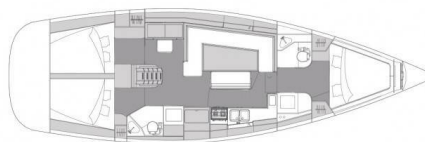

ELAN IMPRESSION 45.1

Moonlight (2022)

Plachetnice Elan Impression 45.1 Moonlight, rok spuštění na vodu 2022 kotví v marině Trogir, Marina Trogir (ex.SCT), Splitský region (Chorvatsko), Chorvatsko. Počet kajut: 3, může ubytovat celkem: 6 + 2 a má toalet: 2. Povlečení a kuchyňské vybavení jsou zahrnuty v ceně.

YACHT SPECIFICATIONS

Marína Trogir, Marina Trogir (ex.SCT), Chorvatsko	Jachta ID 5049	Značky Elan Marine
Název jachty Moonlight	Rok výroby 2022	Délka 44 ft
Kabiny 3	Lůžka 6 + 2	
WC 2	Motor 1 x 50 HP	Palivová nádrž 215 l