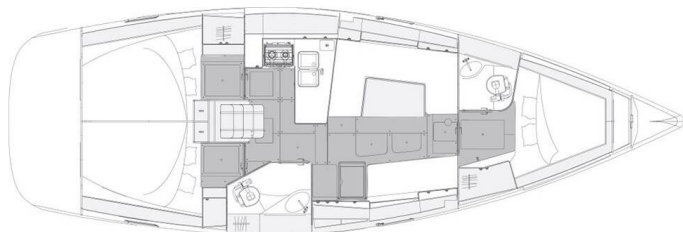

# ELAN IMPRESSION 40.1

Pixi (2023)

Plachetnice Elan Impression 40.1 Pixi, rok spuštění na vodu 2023 kotví v marině Trogir, Marina Trogir (ex.SCT), Splitský region (Chorvatsko), Chorvatsko. Počet kajut: 3, může ubytovat celkem: 6 + 2 a má toalet: 2. Povlečení a kuchyňské vybavení jsou zahrnuty v ceně.

## YACHT SPECIFICATIONS

Marína <b>Trogir, Marina Trogir (ex.SCT), Chorvatsko</b>	Jachta ID <b>5047</b>	Značka <b>Elan Marine</b>
Název jachty <b>Pixi</b>	Rok výroby <b>2023</b>	Délka <b>39 ft</b>
Kabiny <b>3</b>	Lůžka <b>6 + 2</b>	
WC <b>2</b>	Motor <b>1 x 45 HP</b>	Palivová nádrž <b>146 l</b>