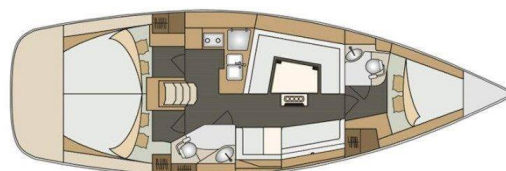

ELAN IMPRESSION 40

Google (2018)

Plachetnice Elan Impression 40 Google, rok spuštění na vodu 2018 kotví v marině Trogir, Marina Trogir (ex.SCT), Splitský region (Chorvatsko), Chorvatsko. Počet kajut: 3, může ubytovat celkem: 6 + 2 a má toalet: 2. Povlečení a kuchyňské vybavení jsou zahrnuty v ceně.

YACHT SPECIFICATIONS

Marína Trogir, Marina Trogir (ex.SCT), Chorvatsko	Jachta ID 5046	Značky Elan Marine
Název jachty Google	Rok výroby 2018	Délka 39 ft
Kabiny 3	Lůžka 6 + 2	
WC 2	Motor 1 x 50 HP	Palivová nádrž 170 l