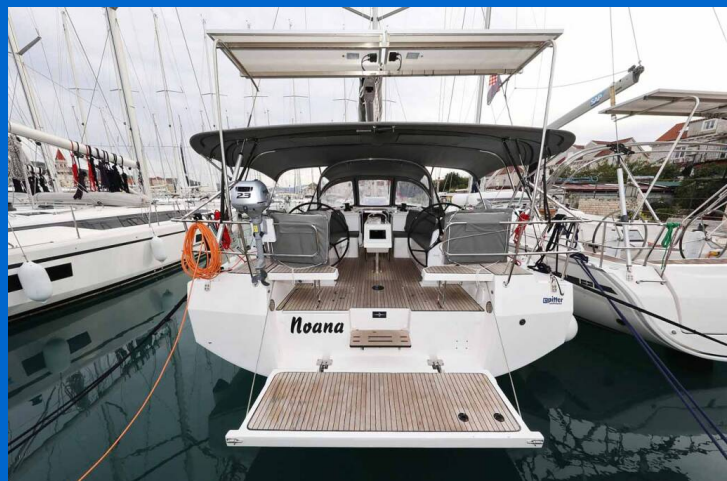

# BAVARIA C42

Noana (2023)

Plachetnice Bavaria C42 Noana, rok spuštění na vodu 2023

kotví v marině ACI Marina Trogir, Splitský region

(Chorvatsko), Chorvatsko. Počet kajut: 3, může ubytovat celkem: 6 + 1 a má toalet: 2. Povlečení a kuchyňské vybavení jsou zahrnuty v ceně.

## YACHT SPECIFICATIONS

Marina	Jachta ID	Značka
<b>ACI Marina Trogir, Chorvatsko</b>	<b>5043</b>	<b>Bavaria</b>
Název jachty	Rok výroby	Délka
<b>Noana</b>	<b>2023</b>	<b>41 ft</b>
Kabiny	Lůžka	Maximální počet osob
<b>3</b>	<b>6 + 1</b>	<b>7</b>
WC	Motor	Palivová nádrž
<b>2</b>	<b>1 x 57 HP</b>	<b>210 l</b>