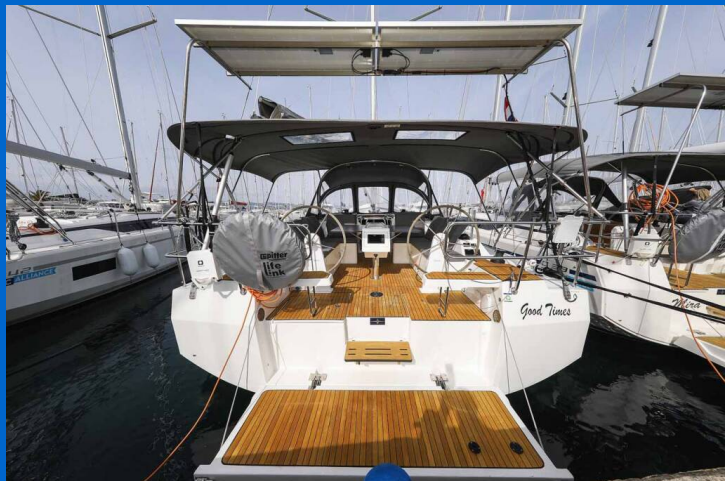

BAVARIA C42

Good Times (2023)

Plachetnice **Bavaria C42 Good Times**, rok spuštění na vodu **2023** kotví v marině **ACI Marina Trogir, Splitský region (Chorvatsko), Chorvatsko**. Počet kajut: **3**, může ubytovat celkem: **6 + 2** a má toalet: **2**. Povlečení a kuchyňské vybavení jsou zahrnuty v ceně.

YACHT SPECIFICATIONS

Marína	Jachta ID	Značky
ACI Marina Trogir, Chorvatsko	5041	Bavaria
Název jachty	Rok výroby	Délka
Good Times	2023	41 ft
Kabiny	Lůžka	Maximální počet osob
3	6 + 2	8
WC	Motor	Palivová nádrž
2	1 x 57 HP	210 l