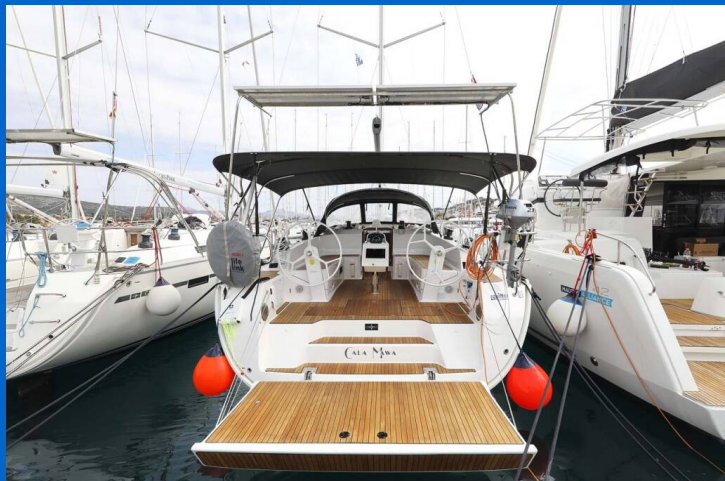

# BAVARIA CRUISER 46 STYLE

Cala Mawa (2023)

Plachetnice Bavaria Cruiser 46 Style Cala Mawa, rok spuštění na vodu 2023 kotví v marině Trogir, Marina Trogir (ex.SCT), Splitský region (Chorvatsko), Chorvatsko. Počet kajut: 4, může ubytovat celkem: 8 + 1 a má toalet: 3. Povlečení a kuchyňské vybavení jsou zahrnuté v ceně.

## YACHT SPECIFICATIONS

|   |                  |                      |
|---|------------------|----------------------|
| Marína  | Jachta ID        | Značky               |
| <b>Trogir, Marina Trogir (ex.SCT), Chorvatsko</b> | <b>5039</b>      | <b>Bavaria</b>       |
| Název jachty                                      | Rok výroby       | Délka                |
| <b>Cala Mawa</b>                                  | <b>2023</b>      | <b>47 ft</b>         |
| Kabiny  | Lůžka            | Maximální počet osob |
| <b>4</b>  | <b>8 + 1</b>     | <b>9</b>             |
| WC  | Motor            | Palivová nádrž       |
| <b>3</b>  | <b>1 x 51 HP</b> | <b>210 l</b>         |