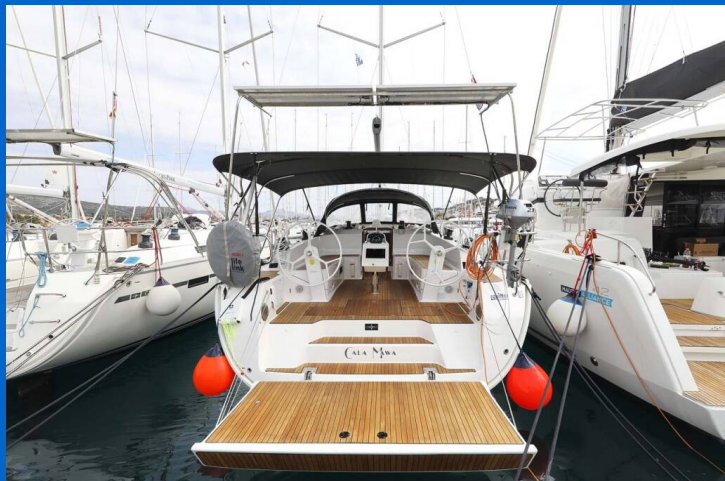

BAVARIA CRUISER 46 STYLE

Cala Mawa (2023)

Plachetnice Bavaria Cruiser 46 Style Cala Mawa, rok spuštění na vodu **2023** kotví v marině **Trogir, Marina Trogir (ex.SCT), Splitský region (Chorvatsko), Chorvatsko**. Počet kajut: **4**, může ubytovat celkem: **8 + 1** a má toalet: **3**. Povlečení a kuchyňské vybavení jsou zahrnuté v ceně.

YACHT SPECIFICATIONS

Marína	Jachta ID	Značky
Trogir, Marina Trogir (ex.SCT), Chorvatsko	5039	Bavaria
Název jachty	Rok výroby	Délka
Cala Mawa	2023	47 ft
Kabiny	Lůžka	Maximální počet osob
4	8 + 1	9
WC	Motor	Palivová nádrž
3	1 x 51 HP	210 l