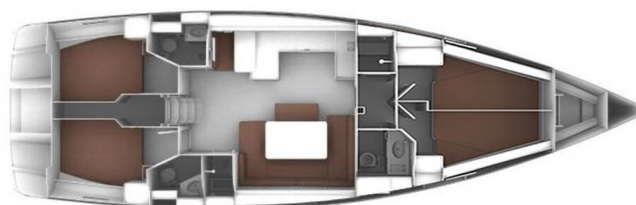

# BAVARIA CRUISER 46 STYLE

Cala Mawa (2023)

Plachetnice Bavaria Cruiser 46 Style Cala Mawa, rok spuštění na vodu 2023 kotví v marině Trogir, Marina Trogir (ex.SCT), Splitský region (Chorvatsko), Chorvatsko. Počet kajut: 4, může ubytovat celkem: 8 + 1 a má toalet: 3. Povlečení a kuchyňské vybavení jsou zahrnuté v ceně.

## YACHT SPECIFICATIONS

|   |                  |                      |
|---|------------------|----------------------|
| Marína  | Jachta ID        | Značky               |
| <b>Trogir, Marina Trogir (ex.SCT), Chorvatsko</b> | <b>5039</b>      | <b>Bavaria</b>       |
| Název jachty                                      | Rok výroby       | Délka                |
| <b>Cala Mawa</b>                                  | <b>2023</b>      | <b>47 ft</b>         |
| Kabiny  | Lůžka            | Maximální počet osob |
| <b>4</b>  | <b>8 + 1</b>     | <b>9</b>             |
| WC  | Motor            | Palivová nádrž       |
| <b>3</b>  | <b>1 x 51 HP</b> | <b>210 l</b>         |