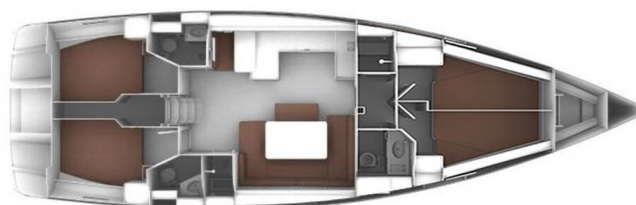

BAVARIA CRUISER 46 STYLE

Cala Mawa (2023)

Plachetnice Bavaria Cruiser 46 Style Cala Mawa, rok spuštění na vodu **2023** kotví v marině **Trogir, Marina Trogir (ex.SCT), Splitský region (Chorvatsko), Chorvatsko**. Počet kajut: **4**, může ubytovat celkem: **8 + 1** a má toalet: **3**. Povlečení a kuchyňské vybavení jsou zahrnuté v ceně.

YACHT SPECIFICATIONS

Marína	Jachta ID	Značky
Trogir, Marina Trogir (ex.SCT), Chorvatsko	5039	Bavaria
Název jachty	Rok výroby	Délka
Cala Mawa	2023	47 ft
Kabiny	Lůžka	Maximální počet osob
4	8 + 1	9
WC	Motor	Palivová nádrž
3	1 x 51 HP	210 l