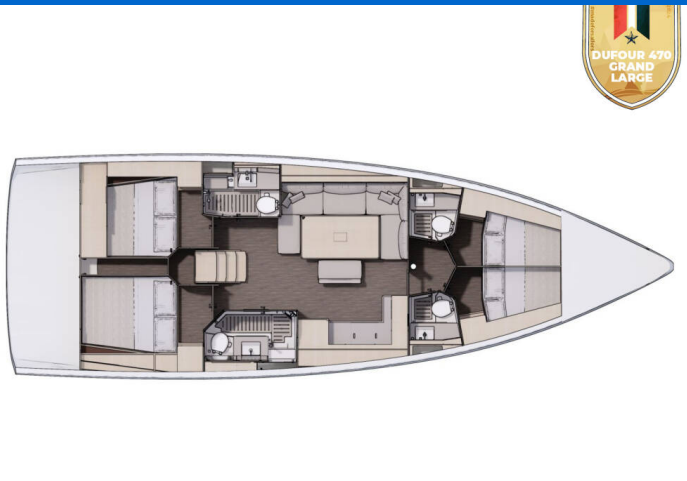

## YACHT SPECIFICATIONS

Marina  
**Rogoznica – Marina Frapa,  
Chorvatsko**

Jachta ID  
**5029**

Značky  
**Dufour**

Název jachty  
**Pavana**

Rok výroby  
**2023**

Délka  
**49 ft**

Kabiny  
**4**