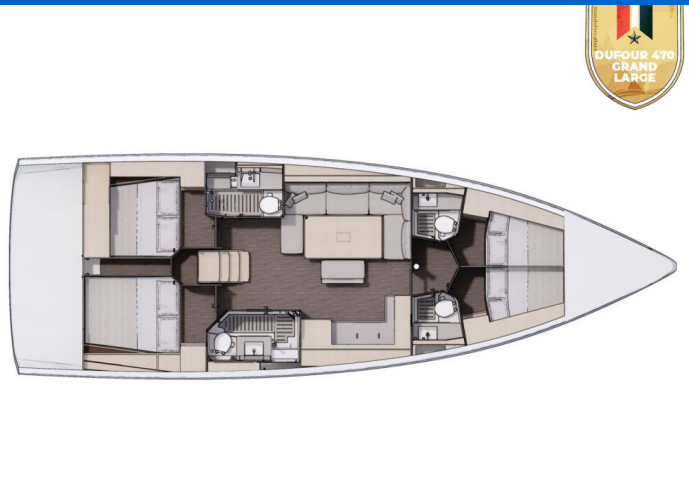

## YACHT SPECIFICATIONS

Marina  
**Rogoznica – Marina Frapa,  
Chorvatsko**

Jachta ID  
**5028**

Značky  
**Dufour**

Název jachty  
**Piano**

Rok výroby  
**2023**

Délka  
**49 ft**

Kabiny  
**4**