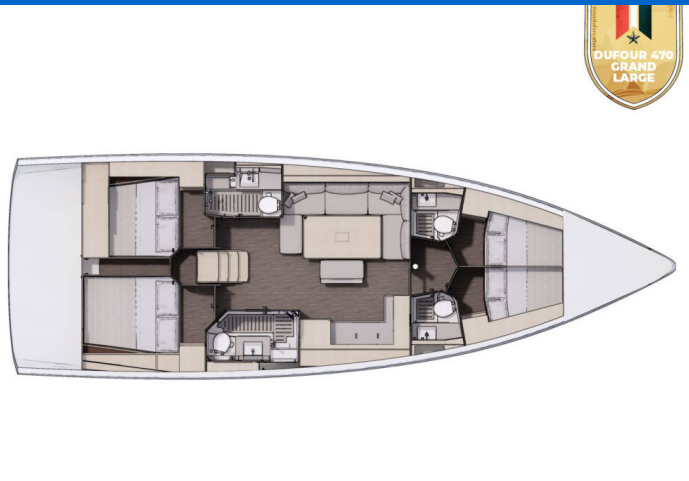

## YACHT SPECIFICATIONS

Marina  
**Rogoznica – Marina Frapa,  
Chorvatsko**

Jachta ID  
**5027**

Značky  
**Dufour**

Název jachty  
**Toccata**

Rok výroby  
**2023**

Délka  
**49 ft**

Kabiny  
**4**