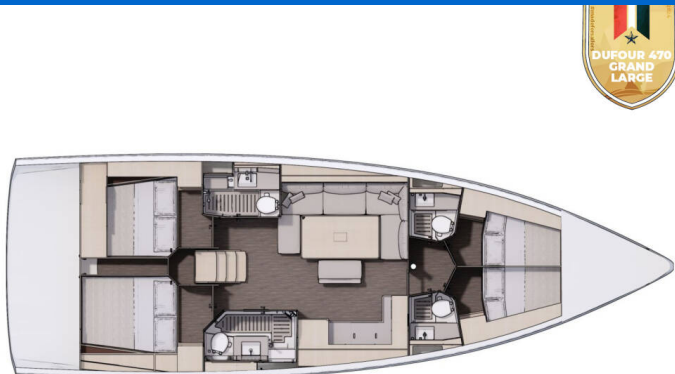

## YACHT SPECIFICATIONS

Marína  
**Rogoznica – Marina Frapa,  
Chorvatsko**

Jachta ID  
**5026**

Značky  
**Dufour**

Název jachty  
**Sonata**

Rok výroby  
**2023**

Délka  
**49 ft**

Kabiny  
**4**