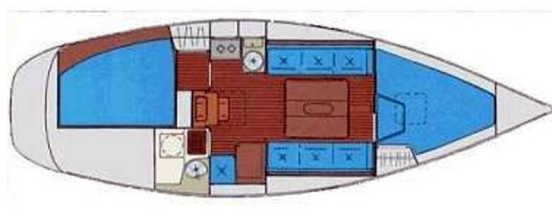

BAVARIA 30 CRUISER

Alize (2006)

Plachetnice Bavaria 30 Cruiser Alize, rok spuštění na vodu 2006 kotví v marině Lidingö-Göshaga, Stockholm (Švédsko), Švédsko. Počet kajut: 2, může ubytovat celkem: 4 + 2 a má toalet: 1. Povlečení a kuchyňské vybavení jsou zahrnuty v ceně.

YACHT SPECIFICATIONS

Marína	Jachta ID	Značka
Lidingö-Göshaga, Švédsko	502	Bavaria
Název jachty	Rok výroby	Délka
Alize	2006	31 ft
Kabiny	Lůžka	Maximální počet osob
2	4 + 2	6
WC	Motor	Palivová nádrž
1	1 x 28 HP	901 l