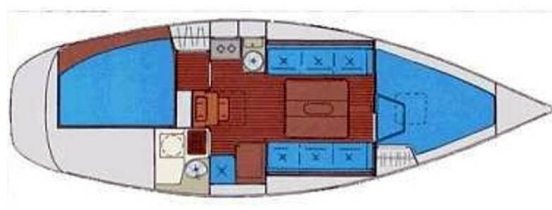

BAVARIA 30 CRUISER

Alize (2006)

Plachetnice **Bavaria 30 Cruiser Alize**, rok spuštění na vodu **2006** kotví v marině **Lidingö-Göshaga, Stockholm (Švédsko), Švédsko**. Počet kajut: **2**, může ubytovat celkem: **4 + 2** a má toalet: **1**. Povlečení a kuchyňské vybavení jsou zahrnuty v ceně.