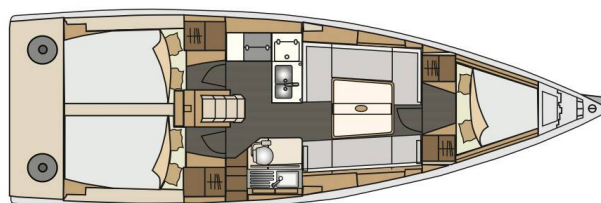

ELAN E4

Luna (2023)

Plachetnice Elan E4 Luna, rok spuštění na vodu 2023 kotví v marině Pula, Marina Polesana, Istrie (Chorvatsko), Chorvatsko. Počet kajut: 3, může ubytovat celkem: 6 + 2 a má toalet: 1. Povlečení a kuchyňské vybavení jsou zahrnuty v ceně.

YACHT SPECIFICATIONS

Marína
Pula, Marina Polesana, Chorvatsko

Jachta ID
5012

Značka
Elan Marine

Název jachty
Luna

Rok výroby
2023

Délka
35 ft

Kabiny
3