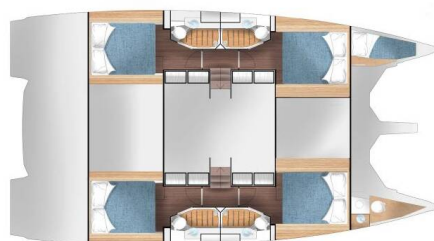

# CERVETTI 44 POWER

Abuzz (2024)

Motorový katamarán Cervetti 44 Power Abuzz, rok spuštění na vodu 2024 kotví v marině **Primošten - Marina Kremik, Šibenický region (Chorvatsko), Chorvatsko**. Počet kajut: **4 + 1**, může ubytovat celkem: **8 + 1** a má toalet: **4 + 1**. Povlečení a kuchyňské vybavení jsou zahrnutá v ceně.