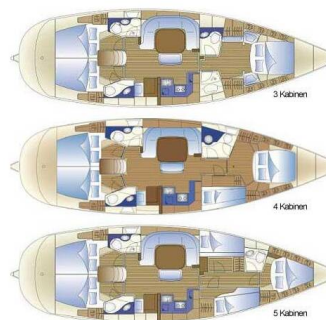

# BAVARIA 49

Monelli (2003)

Plachetnice Bavaria 49 Monelli, rok spuštění na vodu 2003 kotví v marině **Corfu, Gouvia Marina, Jónské ostrovy (Řecko), Řecko**. Počet kajut: **5**, může ubytovat celkem: **10 + 1** a má toalet: **3**. Povlečení a kuchyňské vybavení jsou zahrnuty v ceně.