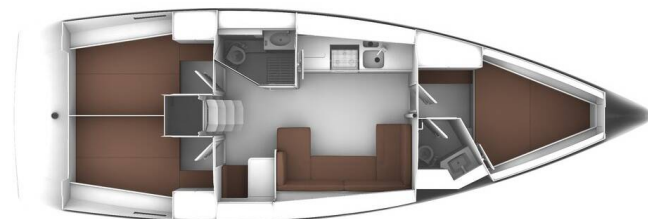

# BAVARIA CRUISER 41

Anemoessa (2016)

Plachetnice Bavaria Cruiser 41 Anemoessa, rok spuštění na vodu 2016 kotví v maríně Preveza Main Port, Jónské ostrovy (Řecko), Řecko. Počet kajut: 3, může ubytovat celkem: 6 + 1 a má toalet: 2. Povlečení a kuchyňské vybavení jsou zahrnuty v ceně.