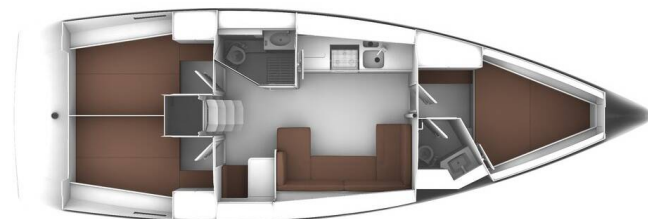

BAVARIA CRUISER 41

Anemoessa (2016)

Plachetnice Bavaria Cruiser 41 Anemoessa, rok spuštění na vodu 2016 kotví v maríně Preveza Main Port, Jónské ostrovy (Řecko), Řecko. Počet kajut: 3, může ubytovat celkem: 6 + 1 a má toalet: 2. Povlečení a kuchyňské vybavení jsou zahrnuty v ceně.