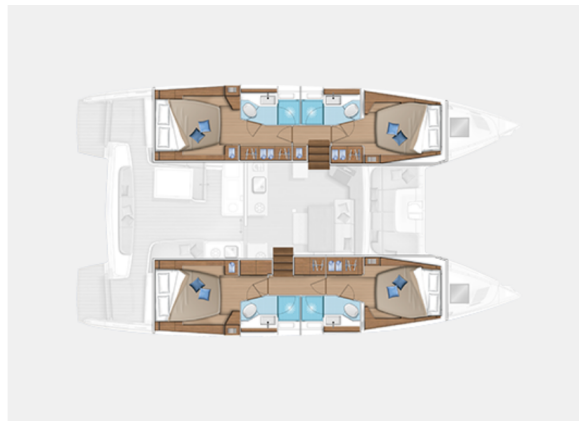

# LAGOON 46

Moondance (2023)

Katamarán Lagoon 46 Moondance, rok spuštění na vodu 2023

kotví v marině Athens, Alimos marina, Athens

area/Saronic/Peloponese, Řecko. Počet kajut: 4 + 2 , může

ubytovat celkem: 8 + 2 a má toalet: 4 + 2 . Povlečení a

## YACHT SPECIFICATIONS

Marína	Jachta ID	Značky
<b>Athens, Alimos marina, Řecko</b>	<b>4996</b>	<b>Lagoon</b>
Název jachty	Rok výroby	Délka
<b>Moondance</b>	<b>2023</b>	<b>46 ft</b>
Kabiny	Lůžka	
<b>4 + 2</b>	<b>8 + 2</b>	
WC	Motor	Palivová nádrž
<b>4 + 2</b>	<b>2 x 57 HP</b>	<b>1040 l</b>