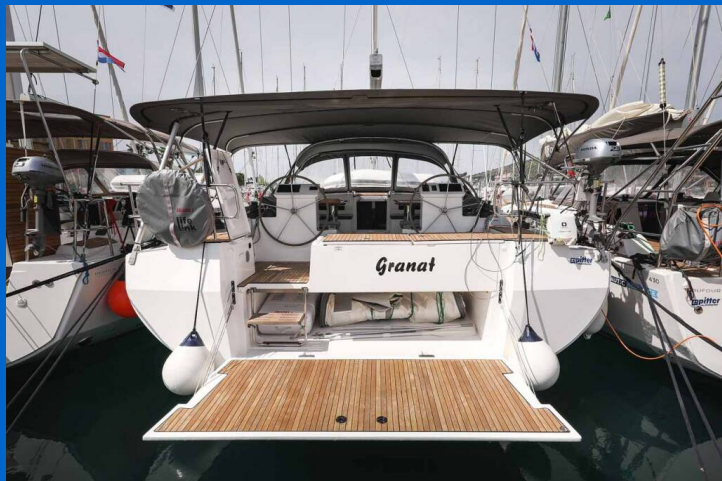

BAVARIA C50 HOLIDAY

Granat (2023)

Plachetnice Bavaria C50 Holiday Granat, rok spuštění na vodu 2023 kotví v marině Trogir, Marina Trogir (ex.SCT), Splitský region (Chorvatsko), Chorvatsko. Počet kajut: 5 + 1, může ubytovat celkem: 10 + 2 + 1 a má toalet: 3 + 1. Povlečení a kuchyňské vybavení jsou zahrnuté v ceně.

YACHT SPECIFICATIONS

Marína	Jachta ID	Značka
Trogir, Marina Trogir (ex.SCT), Chorvatsko	4992	Bavaria
Název jachty	Rok výroby	Délka
Granat	2023	51 ft
Kabiny	Lůžka	Maximální počet osob
5 + 1	10 + 2 + 1	12
WC	Motor	Palivová nádrž
3 + 1	1 x 80 HP	244 l