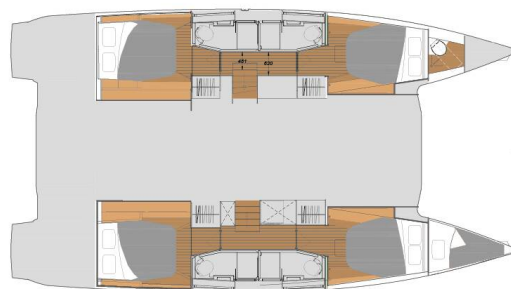

Počet kajut: **4 + 2**, může ubytovat celkem: **8 + 2** a má toalet: **4 + 1**. Povlečení a kuchyňské vybavení jsou zahrnuty v ceně.

YACHT SPECIFICATIONS

Marína BVI, Tortola, Ritter House Marina, Britské Panenské ostrovy	Jachta ID 4975	Značky Fountaine Pajot
Název jachty Two Phish	Rok výroby 2023	Délka 44 ft
Kabiny 4 + 2	Lůžka 8 + 2	Maximální počet osob 9
WC 4 + 1	Motor 2 x 60 HP	Palivová nádrž 470 l