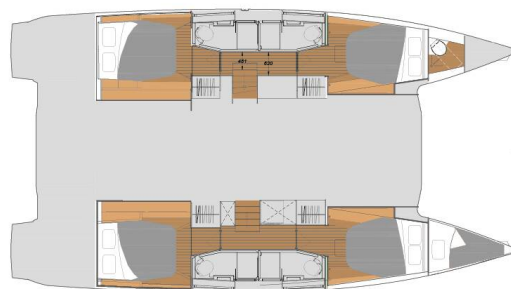

Počet kajut: **4 + 2**, může ubytovat celkem: **8 + 2** a má toalet: **4 + 1**. Povlečení a kuchyňské vybavení jsou zahrnuty v ceně.

YACHT SPECIFICATIONS

Marína BVI, Tortola, Ritter House Marina, Britské Panenské ostrovy	Jachta ID 4975	Značka Fountaine Pajot
Název jachty Two Phish	Rok výroby 2023	Délka 44 ft
Kabiny 4 + 2	Lůžka 8 + 2	Maximální počet osob 9
WC 4 + 1	Motor 2 x 60 HP	Palivová nádrž 470 l