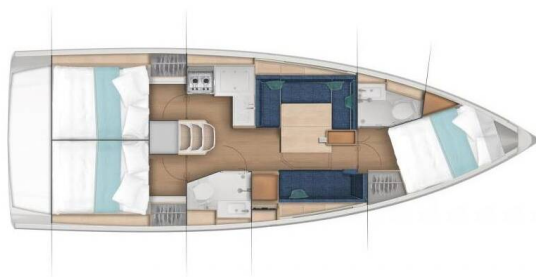

# SUN ODYSSEY 380 PERFORMANCE

Mymia (2023)

Plachetnice Sun Odyssey 380 Performance Mymia, rok spuštění na vodu 2023 kotví v maríně Biograd – Marina Kornati, Zadarský region (Chorvatsko), Chorvatsko. Počet kajut: 3, může ubytovat celkem: 6 + 2 a má toalet: 2. Povlečení a kuchyňské vybavení jsou zahrnuty v ceně.