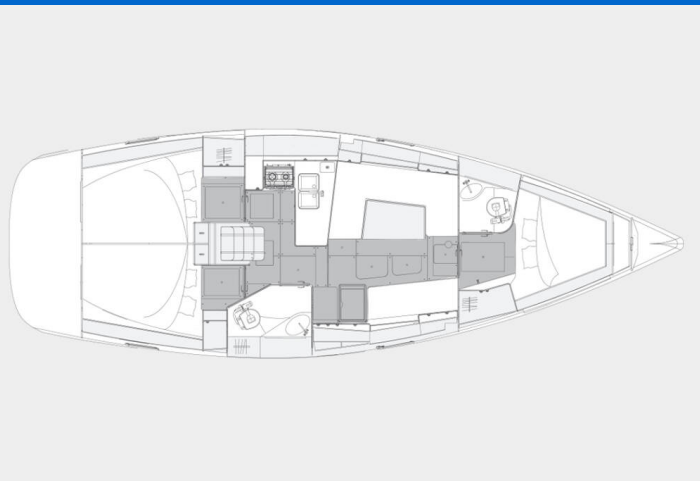

ELAN IMPRESSION 40.1

Eliana (2022)

Plachetnice Elan Impression 40.1 Eliana, rok spuštění na vodu 2022 kotví v marině Pirovac – Marina Pirovac, Šibenický region (Chorvatsko), Chorvatsko. Počet kajut: 3, může ubytovat celkem: 6 + 2 a má toalet: 2. Povlečení a kuchyňské vybavení jsou zahrnuty v ceně.

YACHT SPECIFICATIONS

Marina Pirovac – Marina Pirovac, Chorvatsko	Jachta ID 4951	Značka Elan Marine
Název jachty Eliana	Rok výroby 2022	Délka 39 ft
Kabiny 3	Lůžka 6 + 2	
WC 2	Motor 1 x 50 HP	Palivová nádrž 146 l