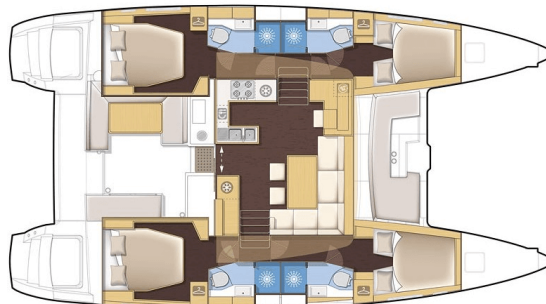

# LAGOON 46

Spiritus (2023)

Katamarán Lagoon 46 Spiritus, rok spuštění na vodu 2023

kotví v marině Lefkas main port, Jónské ostrovy (Řecko),

Řecko. Počet kajut: 4 + 2, může ubytovat celkem: 8 + 2 + 2 a

má toalet: 4 + 1. Povlečení a kuchyňské vybavení jsou zahrnuty v ceně.

## YACHT SPECIFICATIONS

Marína <b>Lefkas main port, Řecko</b>	Jachta ID <b>4949</b>	Značky <b>Lagoon</b>
Název jachty <b>Spiritus</b>	Rok výroby <b>2023</b>	Délka <b>46 ft</b>
Kabiny <b>4 + 2</b>	Lůžka <b>8 + 2 + 2</b>	Maximální počet osob <b>12</b>
WC <b>4 + 1</b>	Motor <b>2 x 57 HP</b>	Palivová nádrž <b>650 l</b>