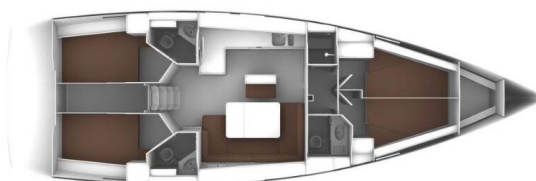

BAVARIA CRUISER 46

Orion (2023)

Plachetnice Bavaria Cruiser 46 Orion, rok spuštění na vodu 2023 kotví v marině Setur Göcek Village Port, Egejský region (Turecko), Turecko . Počet kajut: 4 , může ubytovat celkem: 8 a má toalet: 3 . Povlečení a kuchyňské vybavení jsou zahrnuty v ceně.

YACHT SPECIFICATIONS

Marína	Jachta ID	Značka
Setur Göcek Village Port, Turecko	4942	Bavaria
Název jachty	Rok výroby	Délka
Orion	2023	47 ft
Kabiny	Lůžka	Maximální počet osob
4	8	8
WC	Motor	Palivová nádrž
3	1 x 75 HP	210 l