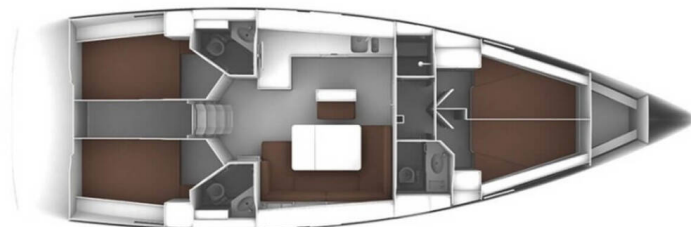

BAVARIA CRUISER 46

Summer Jazz (2023)

Plachetnice Bavaria Cruiser 46 Summer Jazz, rok spuštění na vodu 2023 kotví v marině **Biograd – Marina Kornati, Zadarský region (Chorvatsko), Chorvatsko**. Počet kajut: **4**, může ubytovat celkem: **8 + 1** a má toalet: **3**. Povlečení a kuchyňské vybavení jsou zahrnuty v ceně.

YACHT SPECIFICATIONS

Marína	Jachta ID	Značky
Biograd – Marina Kornati, Chorvatsko	4938	Bavaria
Název jachty	Rok výroby	Délka
Summer Jazz	2023	47 ft
Kabiny	Lůžka	Maximální počet osob
4	8 + 1	9
WC	Motor	Palivová nádrž
3	1 x 75 HP	210 l