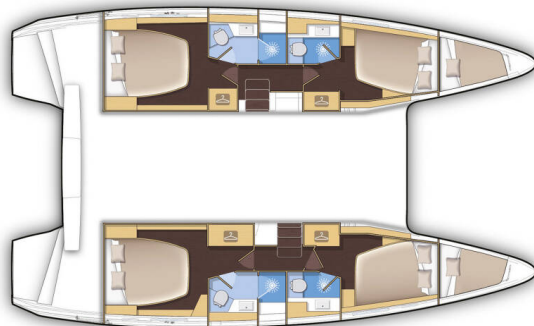

# LAGOON 42

Pulsar (2022)

Katamarán Lagoon 42 Pulsar, rok spuštění na vodu 2022 kotví v marině Lefkas main port, Jónské ostrovy (Řecko), Řecko.

Počet kajut: 4 + 1, může ubytovat celkem: 8 + 1 a má toalet: 5 + 1. Povlečení a kuchyňské vybavení jsou zahrnuty v ceně.