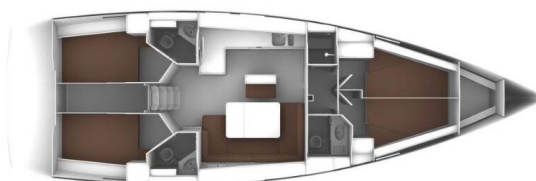

BAVARIA CRUISER 46

Mala (2023)

Plachetnice Bavaria Cruiser 46 Mala, rok spuštění na vodu 2023 kotví v marině Göcek, Egejský region (Turecko), Turecko . Počet kajut: 4 , může ubytovat celkem: 8 a má toalet: 3 . Povlečení a kuchyňské vybavení jsou zahrnuty v ceně.

YACHT SPECIFICATIONS

Marína	Jachta ID	Značky
Göcek, Turecko	4934	Bavaria
Název jachty	Rok výroby	Délka
Mala	2023	47 ft
Kabiny	Lůžka	Maximální počet osob
4	8	8
WC	Motor	Palivová nádrž
3	1 x 51 HP	210 l

WEBSITE