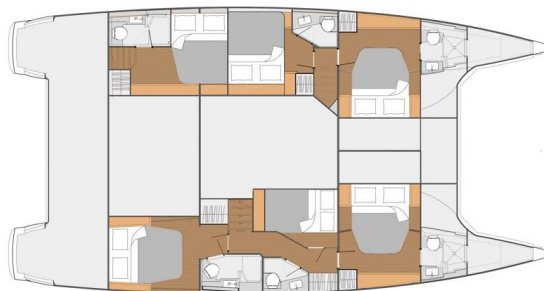

# FOUNTAINÉ PAJOT SABA 50

Anna Isabella (2019)

Katamarán Fountaine Pajot Saba 50 Anna Isabella, rok spuštění na vodu 2019 kotví v marině **Seychelles, Eden Island Marina, Mahé (Seychely), Seychely**. Počet kajut: **5 + 1**, může ubytovat celkem: **10 + 2** a má toalet: **6**. Povlečení a kuchyňské vybavení jsou zahrnuty v ceně.