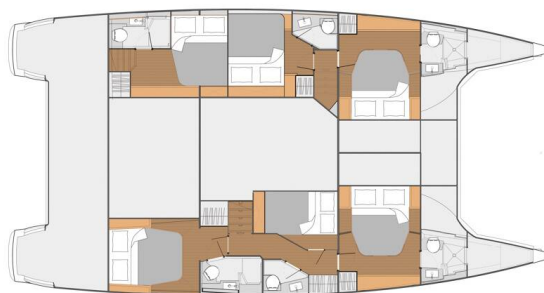

# FOUNTAINÉ PAJOT SABA 50

Anna Isabella (2019)

Katamarán Fountaine Pajot Saba 50 Anna Isabella, rok spuštění na vodu 2019 kotví v marině **Seychelles, Eden Island Marina, Mahé (Seychely), Seychely**. Počet kajut: **5 + 1**, může ubytovat celkem: **10 + 2** a má toalet: **6**. Povlečení a kuchyňské vybavení jsou zahrnuté v ceně.