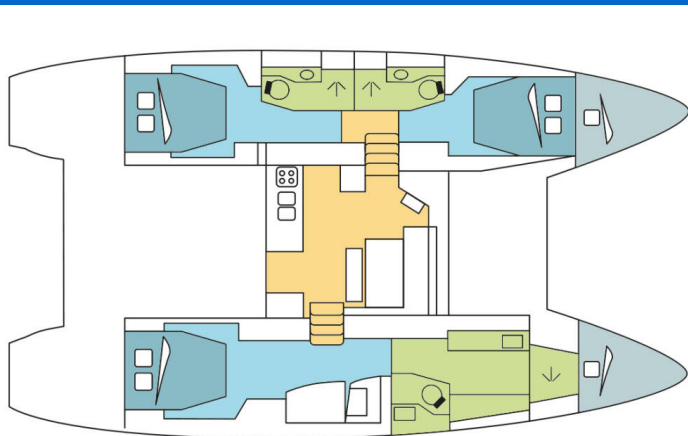

LAGOON 46 OW

Rapscallion (2021)

Katamarán Lagoon 46 OW Rapscallion, rok spuštění na vodu 2021 kotví v marině Seychelles, Eden Island Marina, Mahé (Seychely), Seychely . Počet kajut: 3 + 2 , může ubytovat celkem: 6 + 2 a má toalet: 3 . Povlečení a kuchyňské vybavení jsou zahrnuty v ceně.

YACHT SPECIFICATIONS

Marína Seychelles, Eden Island Marina, Seychely	Jachta ID 4913	Značky Lagoon
Název jachty Rapscallion	Rok výroby 2021	Délka 46 ft
Kabiny 3 + 2	Lůžka 6 + 2	Maximální počet osob 8
WC 3	Motor 2 x 57 HP	Palivová nádrž 1040 l