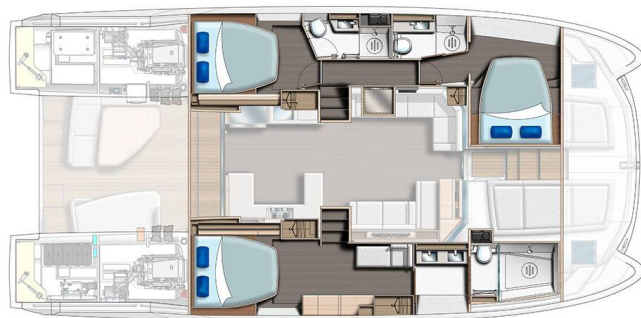

LEOPARD 53 - OW

Akula (2021)

Motorový katamarán Leopard 53 - OW Akula, rok spuštění na vodu 2021 kotví v maríně Seychelles, Eden Island Marina, Mahé (Seychely), Seychely . Počet kajut: 3 + 1 , může ubytovat celkem: 6 + 2 + 1 a má toalet: 3 . Povlečení a kuchyňské vybavení jsou zahrnuty v ceně.

YACHT SPECIFICATIONS

Marína Seychelles, Eden Island Marina, Seychely	Jachta ID 4912	Značka Leopard
Název jachty Akula	Rok výroby 2021	Délka 53 ft
Kabiny 3 + 1	Lůžka 6 + 2 + 1	Maximální počet osob 8
WC 3	Motor 2 x 365 HP	Palivová nádrž 2130 l