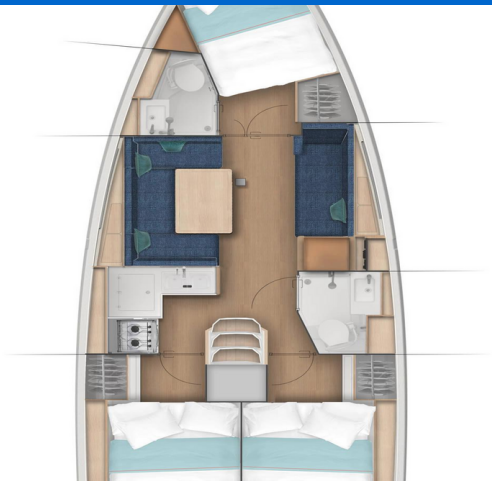

SUN ODYSSEY 380

Amelie (2024)

Plachetnice Sun Odyssey 380 Amelie, rok spuštění na vodu 2024 kotví v marině Biograd – Marina Kornati, Zadarský region (Chorvatsko), Chorvatsko. Počet kajut: 3, může ubytovat celkem: 6 + 2 a má toalet: 2. Povlečení a kuchyňské vybavení jsou zahrnuty v ceně.

YACHT SPECIFICATIONS

Marina Biograd – Marina Kornati, Chorvatsko	Jachta ID 4908	Značky Jeanneau
Název jachty Amelie	Rok výroby 2024	Délka 37 ft
Kabiny 3	Lůžka 6 + 2	Maximální počet osob 8
WC 2	Motor 1 x 0 HP	Palivová nádrž 200 l