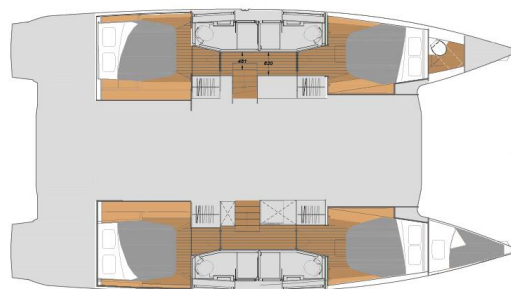

Počet kajut: 4 , může ubytovat celkem: 8 a má toalet: 4 .

Povlečení a kuchyňské vybavení jsou zahrnuty v ceně.