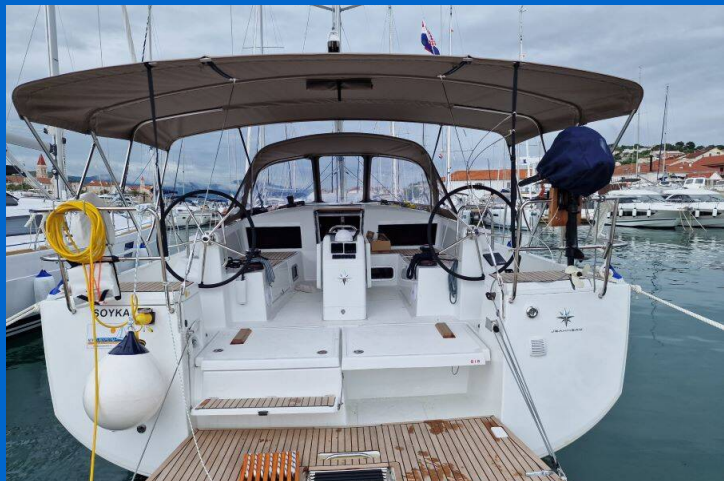

SUN ODYSSEY 440

Soyka (2023)

Plachetnice Sun Odyssey 440 Soyka, rok spuštění na vodu 2023 kotví v marině ACI Marina Trogir, Splitský region (Chorvatsko), Chorvatsko. Počet kajut: 4 , může ubytovat celkem: 8 + 2 a má toalet: 2 . Povlečení a kuchyňské vybavení jsou zahrnuty v ceně.

YACHT SPECIFICATIONS

Marína	Jachta ID	Značky
ACI Marina Trogir, Chorvatsko	4898	Jeanneau
Název jachty	Rok výroby	Délka
Soyka	2023	43 ft
Kabiny	Lůžka	
4	8 + 2	
WC	Motor	Palivová nádrž
2	1 x 57 HP	200 l

WEBSITE
www.plujeme.cz