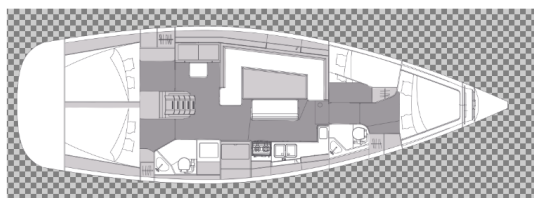

# ELAN IMPRESSION 45.1

Zeba (2023)

Plachetnice Elan Impression 45.1 Zeba, rok spuštění na vodu 2023 kotví v marině ACI Marina Trogir, Splitský region (Chorvatsko), Chorvatsko. Počet kajut: 4 , může ubytovat celkem: 8 + 2 a má toalet: 2 . Povlečení a kuchyňské vybavení jsou zahrnuty v ceně.