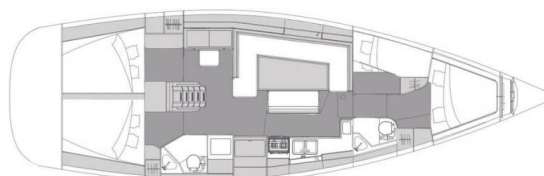

# ELAN IMPRESSION 45.1

Moon Pearl (2023)

Plachetnice Elan Impression 45.1 Moon Pearl, rok spuštění na vodu 2023 kotví v marině **Biograd – Marina Kornati, Zadarský region (Chorvatsko), Chorvatsko**. Počet kajut: **4**, může ubytovat celkem: **8 + 2** a má toalet: **2**. Povlečení a kuchyňské vybavení jsou zahrnutý v ceně.

## YACHT SPECIFICATIONS

Marína	Jachta ID	Značka
<b>Biograd – Marina Kornati, Chorvatsko</b>	<b>4893</b>	<b>Elan Marine</b>
Název jachty	Rok výroby	Délka
<b>Moon Pearl</b>	<b>2023</b>	<b>44 ft</b>
Kabiny	Lůžka	Maximální počet osob
<b>4</b>	<b>8 + 2</b>	<b>10</b>
WC	Motor	Palivová nádrž
<b>2</b>	<b>1 x 57 HP</b>	<b>215 l</b>