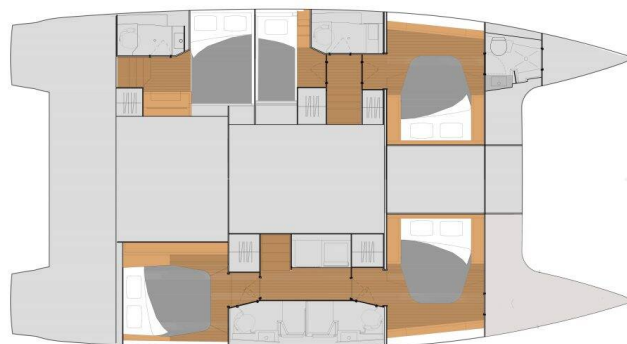

## YACHT SPECIFICATIONS

Marína	Jachta ID	Značky
<b>St. Thomas, Frenchtown Marina, Americké Panenské ostrovy</b>	<b>4882</b>	<b>Fountaine Pajot</b>
Název jachty	Rok výroby	Délka
<b>La Belle Vie</b>	<b>2021</b>	<b>46 ft</b>
Kabiny	Lůžka	Maximální počet osob
<b>5</b>	<b>10</b>	<b>10</b>
WC	Motor	Palivová nádrž
<b>5</b>	<b>2 x 55 HP</b>	<b>940 l</b>