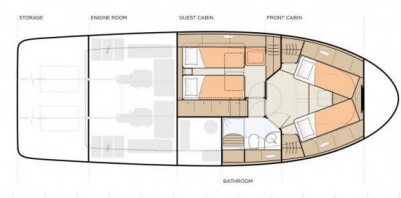

## YACHT SPECIFICATIONS

Marína	Jachta ID	Značky
<b>Biograd – Marina Kornati, Chorvatsko</b>	<b>4874</b>	<b>Greenline</b>
Název jachty	Rok výroby	Délka
<b>D&amp;D</b>	<b>2023</b>	<b>39 ft</b>
Kabiny	Lůžka	Maximální počet osob
<b>2</b>	<b>4 + 2</b>	<b>6</b>
WC	Motor	Palivová nádrž
<b>1</b>	<b>2 x 250 HP</b>	<b>700 l</b>