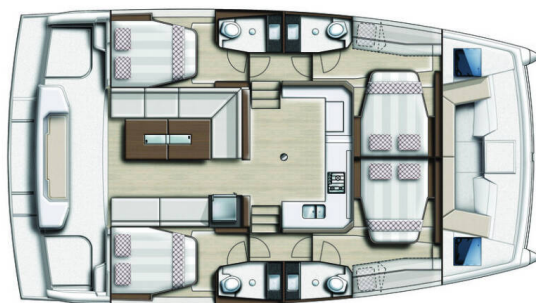

BALI CATSPACE

Compass (2023)

Katamarán **Bali Catspace Compass**, rok spuštění na vodu **2023** kotví v marině **Pirovac – Marina Pirovac, Šibenický region (Chorvatsko), Chorvatsko**. Počet kajut: **4**, může ubytovat celkem: **8 + 2** a má toalet: **4**. Povlečení a kuchyňské vybavení jsou zahrnuty v ceně.

YACHT SPECIFICATIONS

Marína Pirovac – Marina Pirovac, Chorvatsko	Jachta ID 4860	Značka Catana
Název jachty Compass	Rok výroby 2023	Délka 40 ft
Kabiny 4	Lůžka 8 + 2	Maximální počet osob 12
WC 4	Motor 2 x 0 HP	Palivová nádrž 640 l